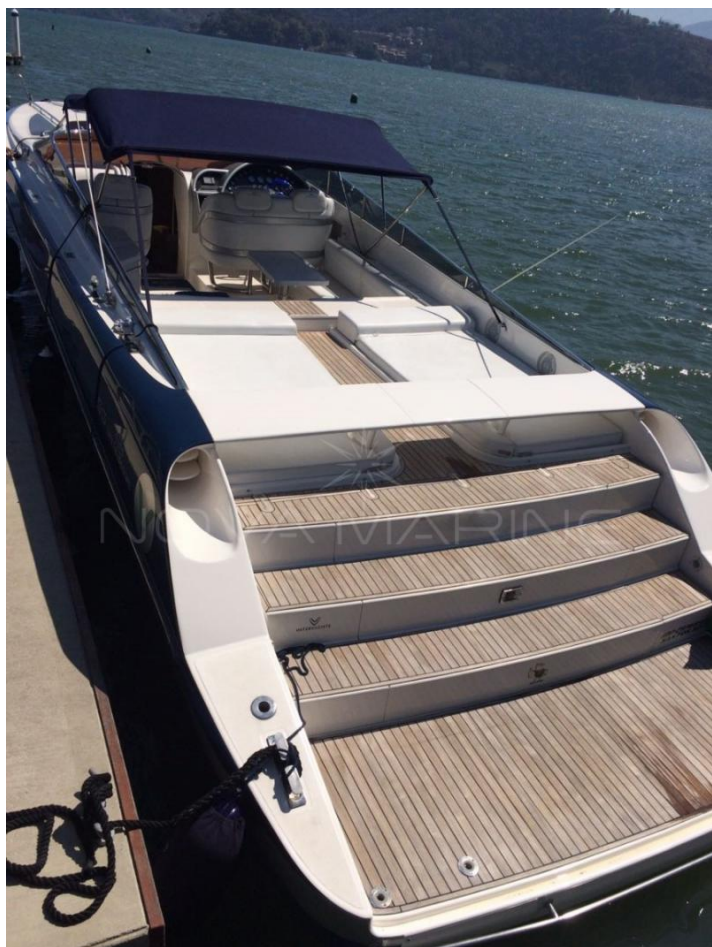

NOVA MARINE

Intermarine 55 Offshore

ID: 800

Fabricante: Intermarine

Tamanho: 55 pés

Modelo: Intermarine 55 Offshore

Ano: 2000

Motorização: 3 Motores Mercedes 720 hp

Horas: 900

Combustível: Diesel

Acessórios: Ar Condicionado, Geladeira, Gerador, GPS, Microondas, TV

NOVA MARINE

NOVA MARINE

NOVA MARINE