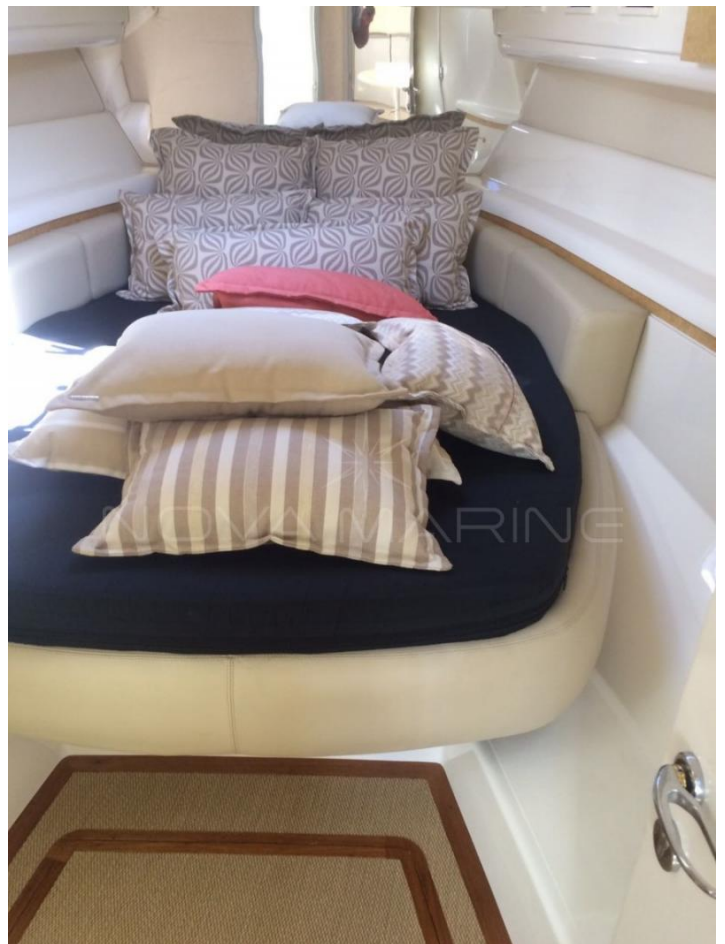

NOVA MARINE